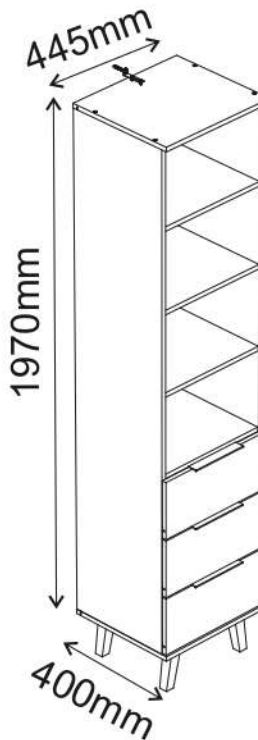

NEPU 3S

KÓD	DIMENZIÓ			CSOMAG	
	Magasság	Állószélesség	Mélység	db	csomag
001	1788	380	16	1	2/2
002	1788	380	16	1	2/2
003	445	400	16	1	2/2
004	440	206	16	3	2/2
005	354	120	16	3	1/2
006	350	120	16	3	1/2
007	350	120	16	3	1/2
008	445	400	16	1	2/2
009	411	357	16	1	1/2
010	411	357	16	3	1/2
011	1806	429	3	1	2/2
012	352	372	3	3	2/2
KIEGÉSZÍTŐK				2	1/2

x3 c43 	x12 d18 	x18 e1 <i>Ø7x50mm</i> 	x18 s1 
x40 f1 <i>Ø8x30mm</i> 	x1 f3 	x10 l2 	x3 lb-350 
x1 n14 	x1 p17 	x48 p25 	x6 p38 
x10 r1 	x10 r16 	x10 s2 	x1 z1 
x4 k88 			

1

2

7

8

9

10

11