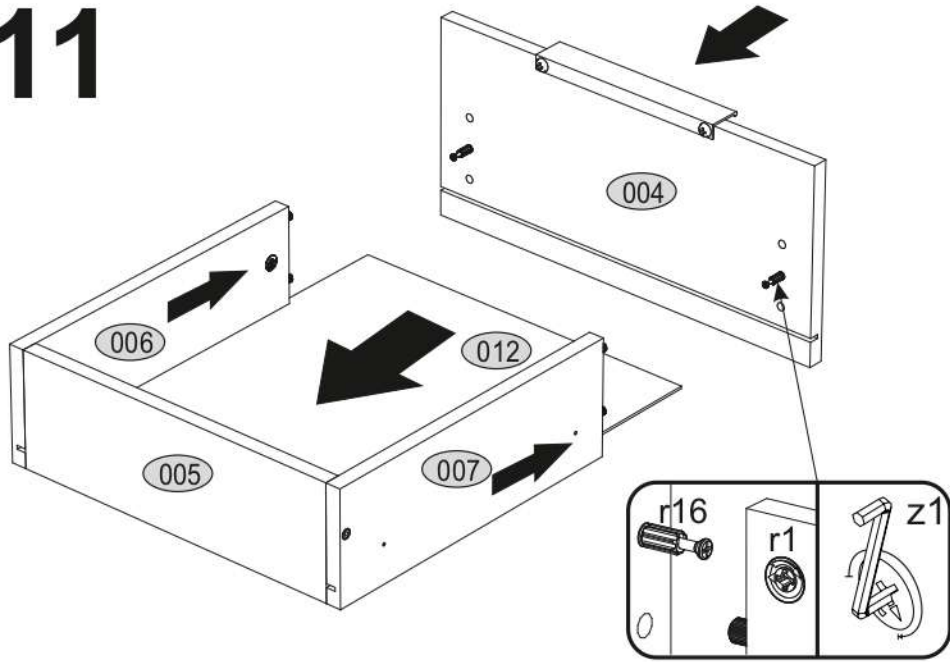

NEPU 3S

KÓD	DIMENZIÓ			CSOMAG	
	Magasság	Állószélesség	Mélység	db	csomag
001	1788	380	16	1	2/2
002	1788	380	16	1	2/2
003	445	400	16	1	2/2
004	440	206	16	3	2/2
005	354	120	16	3	1/2
006	350	120	16	3	1/2
007	350	120	16	3	1/2
008	445	400	16	1	2/2
009	411	357	16	1	1/2
010	411	357	16	3	1/2
011	1806	429	3	1	2/2
012	352	372	3	3	2/2
KIEGÉSZÍTŐK				2	1/2

x3 c43 	x12 d18 	x18 e1 <i>Ø7x50mm</i> 	x18 s1 
x40 f1 <i>Ø8x30mm</i> 	x1 f3 	x10 l2 	x3 lb-350 
x1 n14 	x1 p17 	x48 p25 	x6 p38 
x10 r1 	x10 r16 	x10 s2 	x1 z1 
x4 k88 			

1

2

7

8

9

10

11