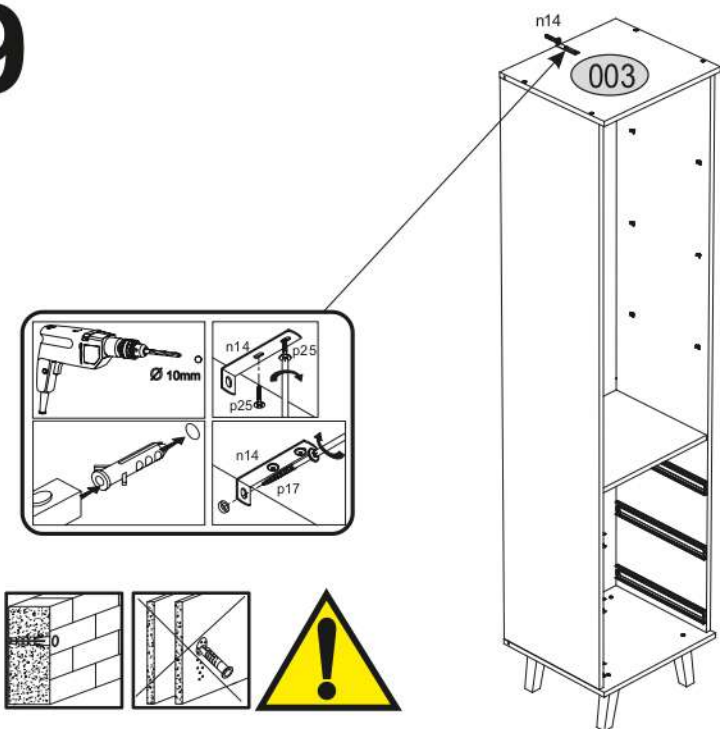

NEPU 3S

KÓD	DIMENZIÓ			CSOMAG	
	Magasság	Állószélesség	Mélység	db	csomag
001	1788	380	16	1	2/2
002	1788	380	16	1	2/2
003	445	400	16	1	2/2
004	440	206	16	3	2/2
005	354	120	16	3	1/2
006	350	120	16	3	1/2
007	350	120	16	3	1/2
008	445	400	16	1	2/2
009	411	357	16	1	1/2
010	411	357	16	3	1/2
011	1806	429	3	1	2/2
012	352	372	3	3	2/2
KIEGÉSZÍTŐK				2	1/2

x3 c43 	x12 d18 	x18 e1 <i>Ø7x50mm</i> 	x18 s1 
x40 f1 <i>Ø8x30mm</i> 	x1 f3 	x10 l2 	x3 lb-350 
x1 n14 	x1 p17 	x48 p25 	x6 p38 
x10 r1 	x10 r16 	x10 s2 	x1 z1 
x4 k88 			

1

2

7

8

9

10

11