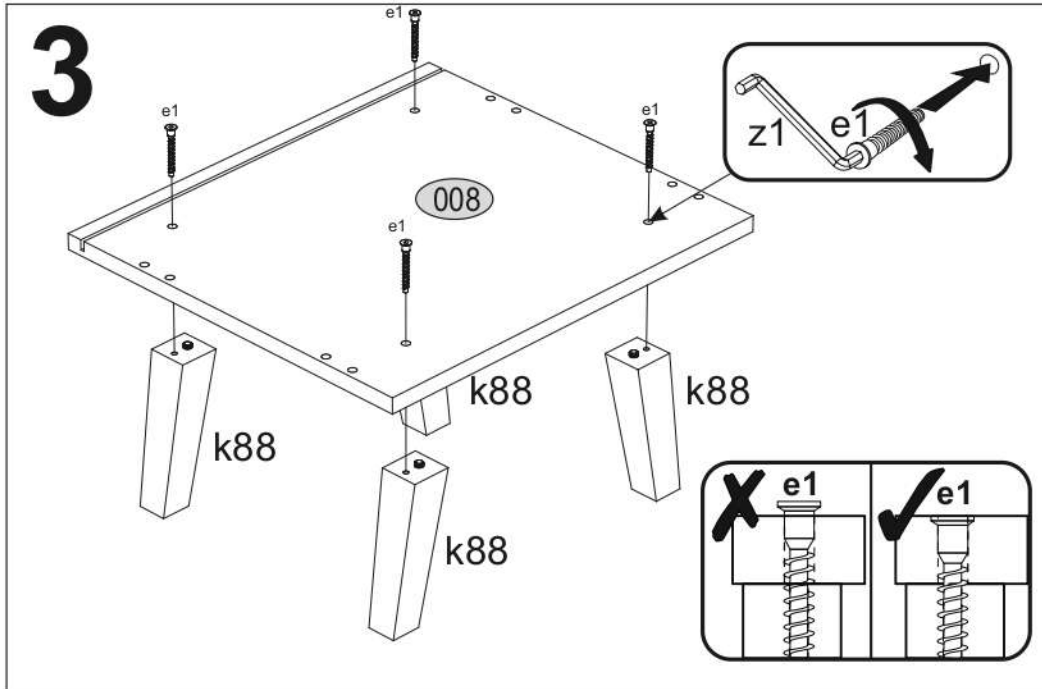

NEPU 3S

KÓD	DIMENZIÓ			CSOMAG	
	Magasság	Állószélesség	Mélység	db	csomag
001	1788	380	16	1	2/2
002	1788	380	16	1	2/2
003	445	400	16	1	2/2
004	440	206	16	3	2/2
005	354	120	16	3	1/2
006	350	120	16	3	1/2
007	350	120	16	3	1/2
008	445	400	16	1	2/2
009	411	357	16	1	1/2
010	411	357	16	3	1/2
011	1806	429	3	1	2/2
012	352	372	3	3	2/2
KIEGÉSZÍTŐK				2	1/2

x3 c43 	x12 d18 	x18 e1 <i>Ø7x50mm</i> 	x18 s1 
x40 f1 <i>Ø8x30mm</i> 	x1 f3 	x10 l2 	x3 lb-350 
x1 n14 	x1 p17 	x48 p25 	x6 p38 
x10 r1 	x10 r16 	x10 s2 	x1 z1 
x4 k88 			

1

2

7

8

9

10

11