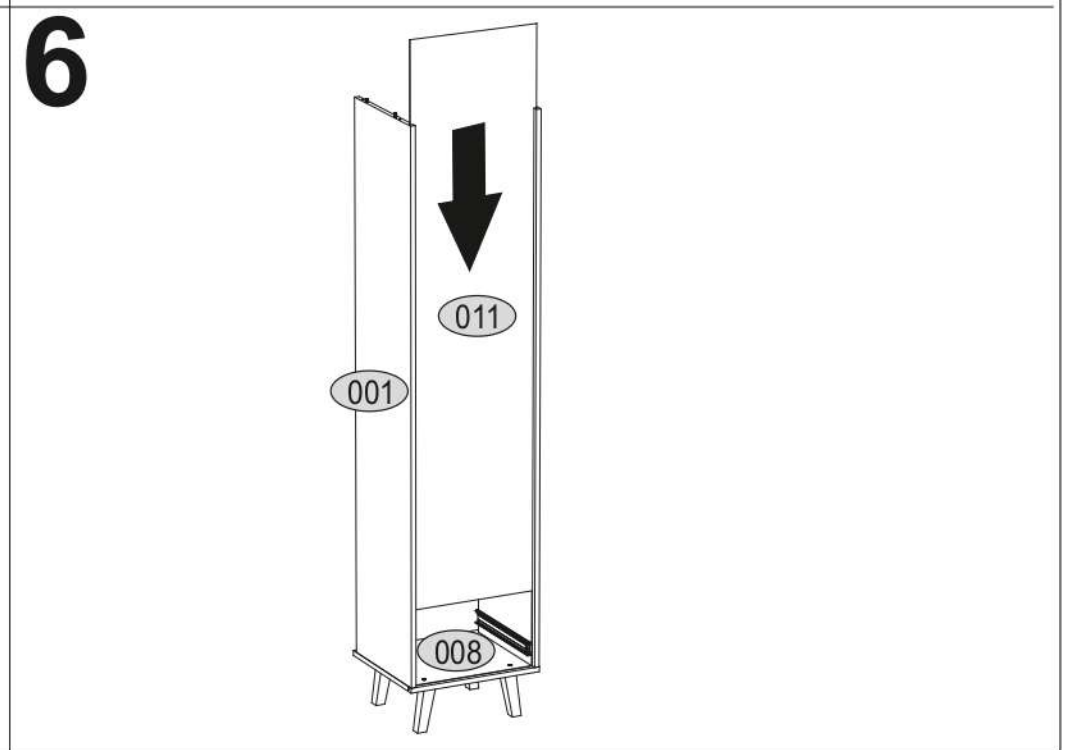

NEPU 3S

KÓD	DIMENZIÓ			CSOMAG	
	Magasság	Állószélesség	Mélység	db	csomag
001	1788	380	16	1	2/2
002	1788	380	16	1	2/2
003	445	400	16	1	2/2
004	440	206	16	3	2/2
005	354	120	16	3	1/2
006	350	120	16	3	1/2
007	350	120	16	3	1/2
008	445	400	16	1	2/2
009	411	357	16	1	1/2
010	411	357	16	3	1/2
011	1806	429	3	1	2/2
012	352	372	3	3	2/2
KIEGÉSZÍTŐK				2	1/2

x3 c43 	x12 d18 	x18 e1 <i>Ø7x50mm</i> 	x18 s1 
x40 f1 <i>Ø8x30mm</i> 	x1 f3 	x10 l2 	x3 lb-350 
x1 n14 	x1 p17 	x48 p25 	x6 p38 
x10 r1 	x10 r16 	x10 s2 	x1 z1 
x4 k88 			

1

2

7

8

9

10

11