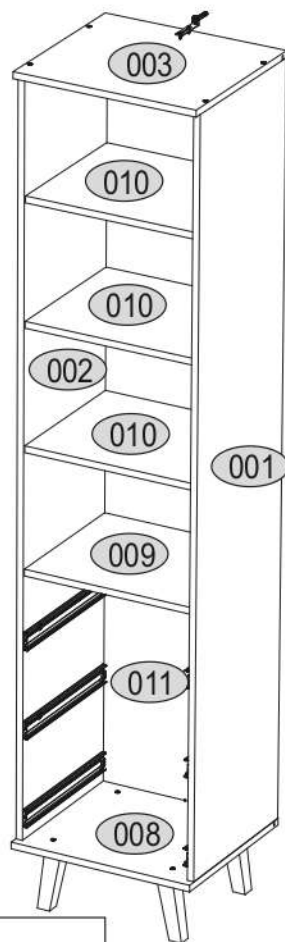

NEPU 3S

KÓD	DIMENZIÓ			CSOMAG	
	Magasság	Állószélesség	Mélység	db	csomag
001	1788	380	16	1	2/2
002	1788	380	16	1	2/2
003	445	400	16	1	2/2
004	440	206	16	3	2/2
005	354	120	16	3	1/2
006	350	120	16	3	1/2
007	350	120	16	3	1/2
008	445	400	16	1	2/2
009	411	357	16	1	1/2
010	411	357	16	3	1/2
011	1806	429	3	1	2/2
012	352	372	3	3	2/2
KIEGÉSZÍTŐK				2	1/2

x3 c43 	x12 d18 	x18 e1 <i>Ø7x50mm</i> 	x18 s1 
x40 f1 <i>Ø8x30mm</i> 	x1 f3 	x10 l2 	x3 lb-350 
x1 n14 	x1 p17 	x48 p25 	x6 p38 
x10 r1 	x10 r16 	x10 s2 	x1 z1 
x4 k88 			

1

2

7

8

9

10

11