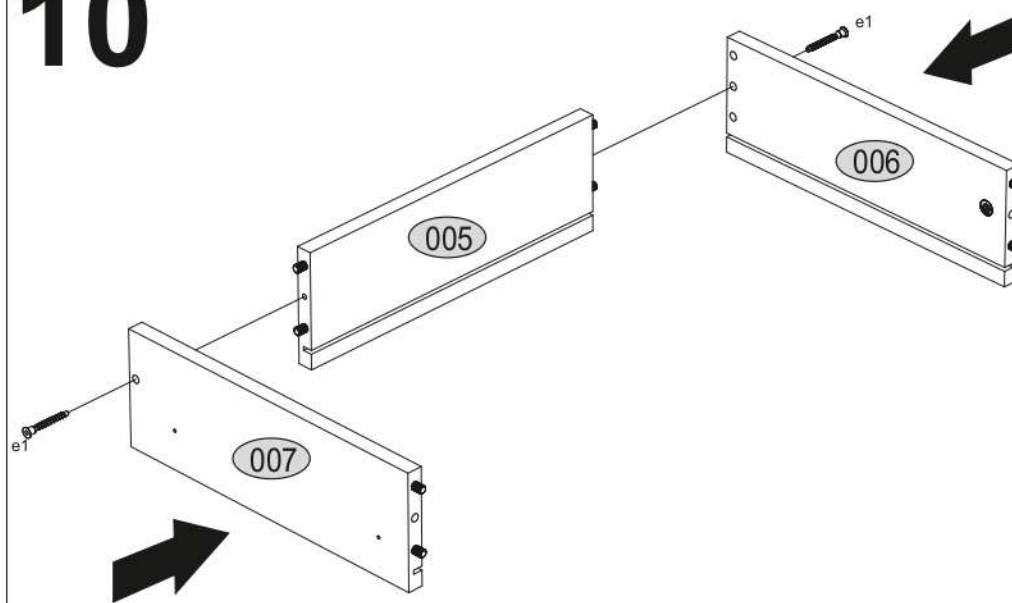

NEPU 3S

KÓD	DIMENZIÓ			CSOMAG	
	Magasság	Állószélesség	Mélység	db	csomag
001	1788	380	16	1	2/2
002	1788	380	16	1	2/2
003	445	400	16	1	2/2
004	440	206	16	3	2/2
005	354	120	16	3	1/2
006	350	120	16	3	1/2
007	350	120	16	3	1/2
008	445	400	16	1	2/2
009	411	357	16	1	1/2
010	411	357	16	3	1/2
011	1806	429	3	1	2/2
012	352	372	3	3	2/2
KIEGÉSZÍTŐK				2	1/2

x3 c43 	x12 d18 	x18 e1 <i>Ø7x50mm</i> 	x18 s1 
x40 f1 <i>Ø8x30mm</i> 	x1 f3 	x10 l2 	x3 lb-350 
x1 n14 	x1 p17 	x48 p25 	x6 p38 
x10 r1 	x10 r16 	x10 s2 	x1 z1 
x4 k88 			

1

2

7

8

9

10

11