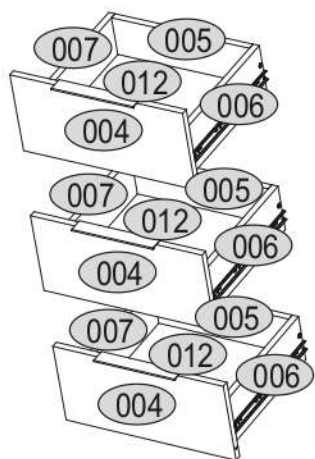

NEPU 3S

KÓD	DIMENZIÓ			CSOMAG	
	Magasság	Állószélesség	Mélység	db	csomag
001	1788	380	16	1	2/2
002	1788	380	16	1	2/2
003	445	400	16	1	2/2
004	440	206	16	3	2/2
005	354	120	16	3	1/2
006	350	120	16	3	1/2
007	350	120	16	3	1/2
008	445	400	16	1	2/2
009	411	357	16	1	1/2
010	411	357	16	3	1/2
011	1806	429	3	1	2/2
012	352	372	3	3	2/2
KIEGÉSZÍTŐK				2	1/2

x3 c43 	x12 d18 	x18 e1 <i>Ø7x50mm</i> 	x18 s1 
x40 f1 <i>Ø8x30mm</i> 	x1 f3 	x10 l2 	x3 lb-350 
x1 n14 	x1 p17 	x48 p25 	x6 p38 
x10 r1 	x10 r16 	x10 s2 	x1 z1 
x4 k88 			

1

2

7

8

9

10

11