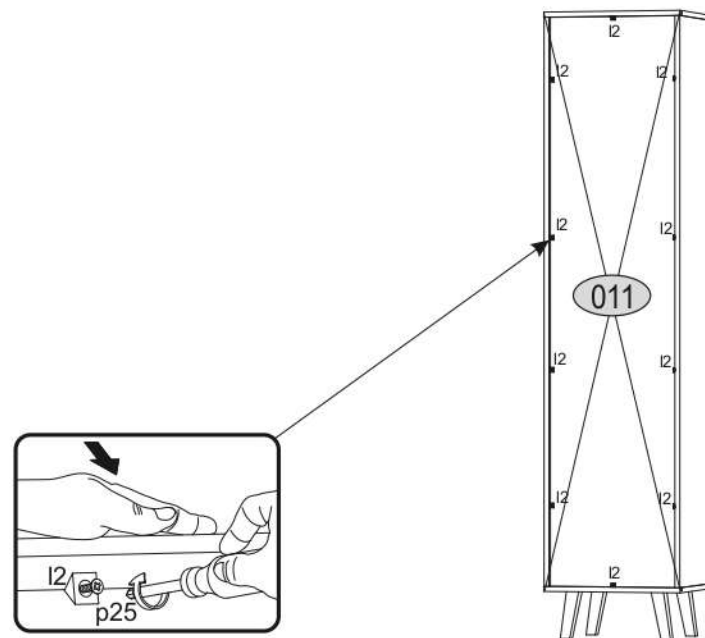

NEPU 3S

KÓD	DIMENZIÓ			CSOMAG	
	Magasság	Állószélesség	Mélység	db	csomag
001	1788	380	16	1	2/2
002	1788	380	16	1	2/2
003	445	400	16	1	2/2
004	440	206	16	3	2/2
005	354	120	16	3	1/2
006	350	120	16	3	1/2
007	350	120	16	3	1/2
008	445	400	16	1	2/2
009	411	357	16	1	1/2
010	411	357	16	3	1/2
011	1806	429	3	1	2/2
012	352	372	3	3	2/2
KIEGÉSZÍTŐK				2	1/2

x3 c43 	x12 d18 	x18 e1 <i>Ø7x50mm</i> 	x18 s1 
x40 f1 <i>Ø8x30mm</i> 	x1 f3 	x10 l2 	x3 lb-350 
x1 n14 	x1 p17 	x48 p25 	x6 p38 
x10 r1 	x10 r16 	x10 s2 	x1 z1 
x4 k88 			

1

2

7

8

9

10

11