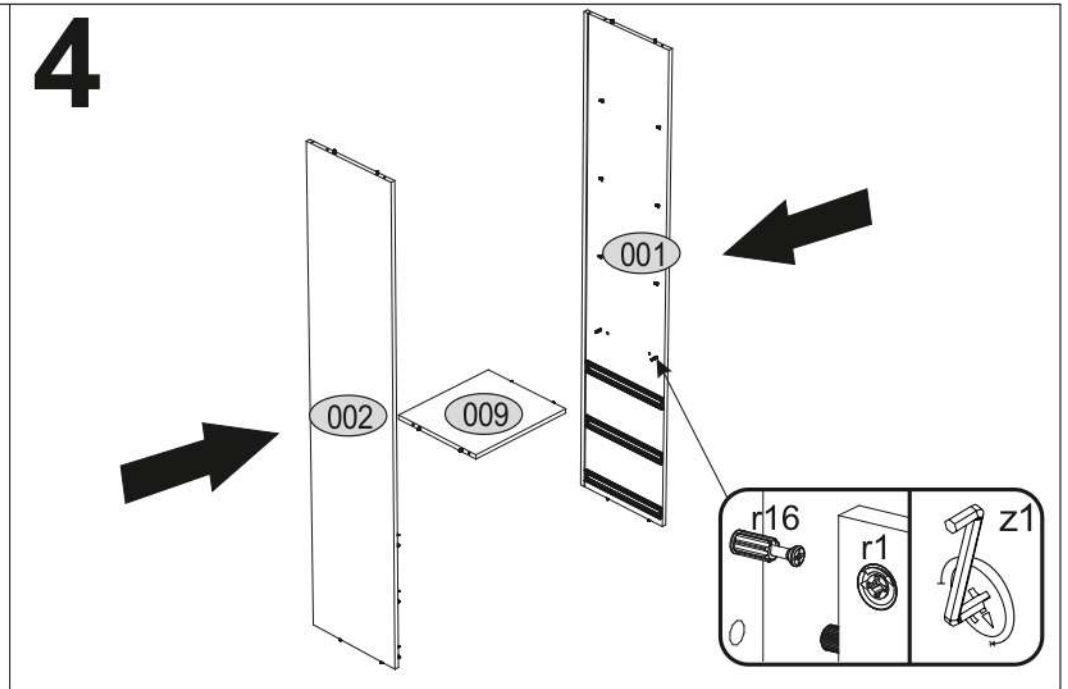

NEPU 3S

KÓD	DIMENZIÓ			CSOMAG	
	Magasság	Állószélesség	Mélység	db	csomag
001	1788	380	16	1	2/2
002	1788	380	16	1	2/2
003	445	400	16	1	2/2
004	440	206	16	3	2/2
005	354	120	16	3	1/2
006	350	120	16	3	1/2
007	350	120	16	3	1/2
008	445	400	16	1	2/2
009	411	357	16	1	1/2
010	411	357	16	3	1/2
011	1806	429	3	1	2/2
012	352	372	3	3	2/2
KIEGÉSZÍTŐK				2	1/2

x3 c43 	x12 d18 	x18 e1 <i>Ø7x50mm</i> 	x18 s1 
x40 f1 <i>Ø8x30mm</i> 	x1 f3 	x10 l2 	x3 lb-350 
x1 n14 	x1 p17 	x48 p25 	x6 p38 
x10 r1 	x10 r16 	x10 s2 	x1 z1 
x4 k88 			

1

2

7

8

9

10

11