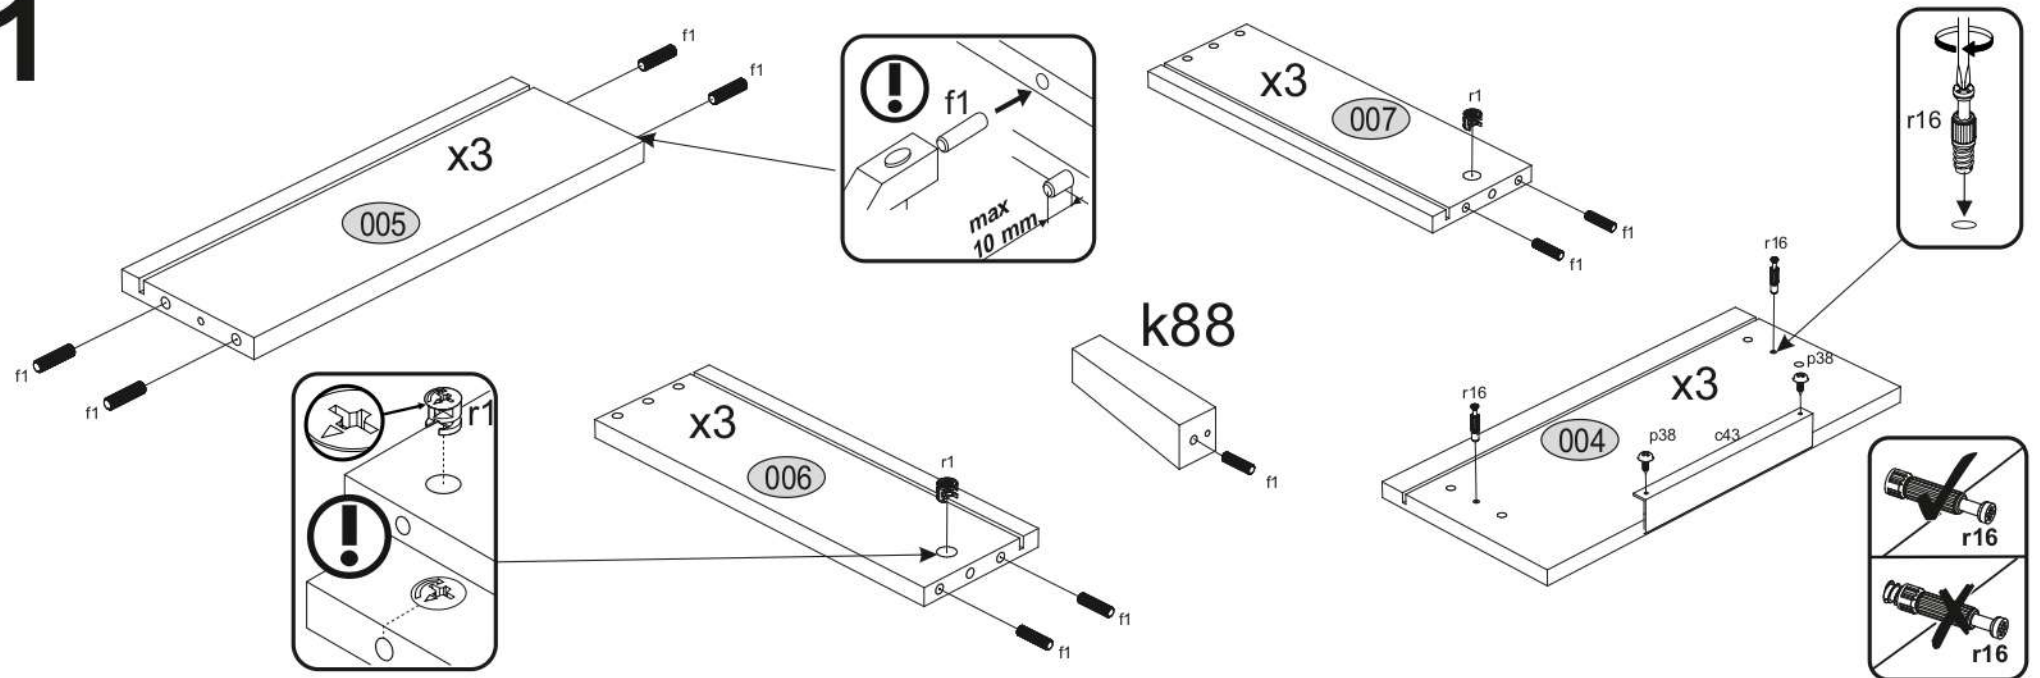

NEPU 3S

KÓD	DIMENZIÓ			CSOMAG	
	Magasság	Állószélesség	Mélység	db	csomag
001	1788	380	16	1	2/2
002	1788	380	16	1	2/2
003	445	400	16	1	2/2
004	440	206	16	3	2/2
005	354	120	16	3	1/2
006	350	120	16	3	1/2
007	350	120	16	3	1/2
008	445	400	16	1	2/2
009	411	357	16	1	1/2
010	411	357	16	3	1/2
011	1806	429	3	1	2/2
012	352	372	3	3	2/2
KIEGÉSZÍTŐK				2	1/2

x3 c43 	x12 d18 	x18 e1 <i>Ø7x50mm</i> 	x18 s1 
x40 f1 <i>Ø8x30mm</i> 	x1 f3 	x10 l2 	x3 lb-350 
x1 n14 	x1 p17 	x48 p25 	x6 p38 
x10 r1 	x10 r16 	x10 s2 	x1 z1 
x4 k88 			

1

2

7

8

9

10

11