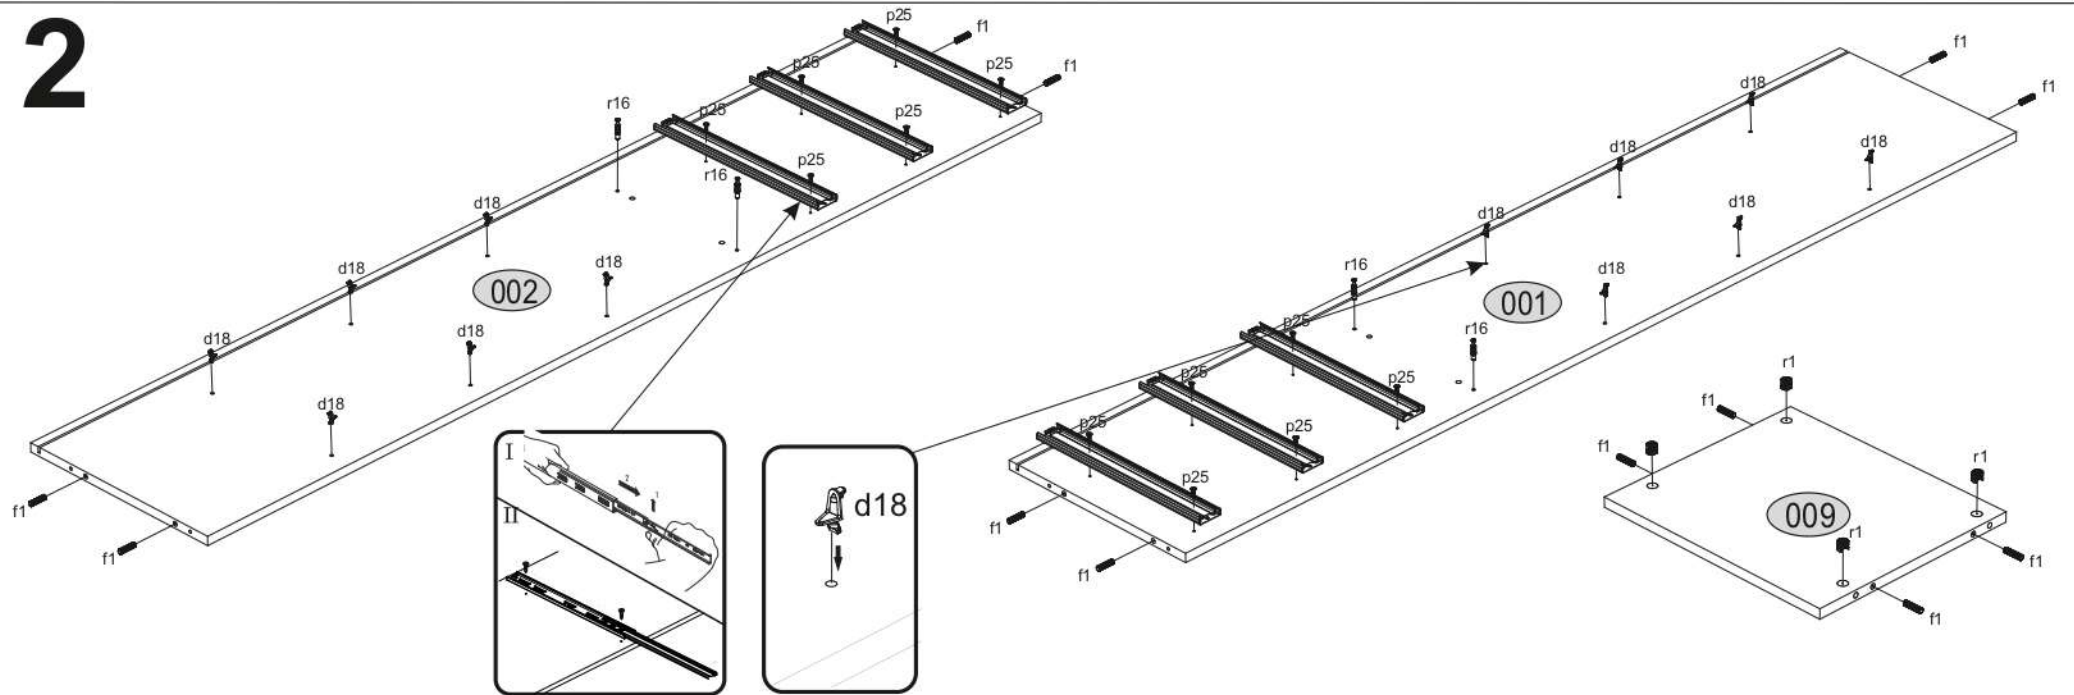

NEPU 3S

KÓD	DIMENZIÓ			CSOMAG	
	Magasság	Állószélesség	Mélység	db	csomag
001	1788	380	16	1	2/2
002	1788	380	16	1	2/2
003	445	400	16	1	2/2
004	440	206	16	3	2/2
005	354	120	16	3	1/2
006	350	120	16	3	1/2
007	350	120	16	3	1/2
008	445	400	16	1	2/2
009	411	357	16	1	1/2
010	411	357	16	3	1/2
011	1806	429	3	1	2/2
012	352	372	3	3	2/2
KIEGÉSZÍTŐK				2	1/2

x3 c43 	x12 d18 	x18 e1 <i>Ø7x50mm</i> 	x18 s1 
x40 f1 <i>Ø8x30mm</i> 	x1 f3 	x10 l2 	x3 lb-350 
x1 n14 	x1 p17 	x48 p25 	x6 p38 
x10 r1 	x10 r16 	x10 s2 	x1 z1 
x4 k88 			

1

2

7

8

9

10

11